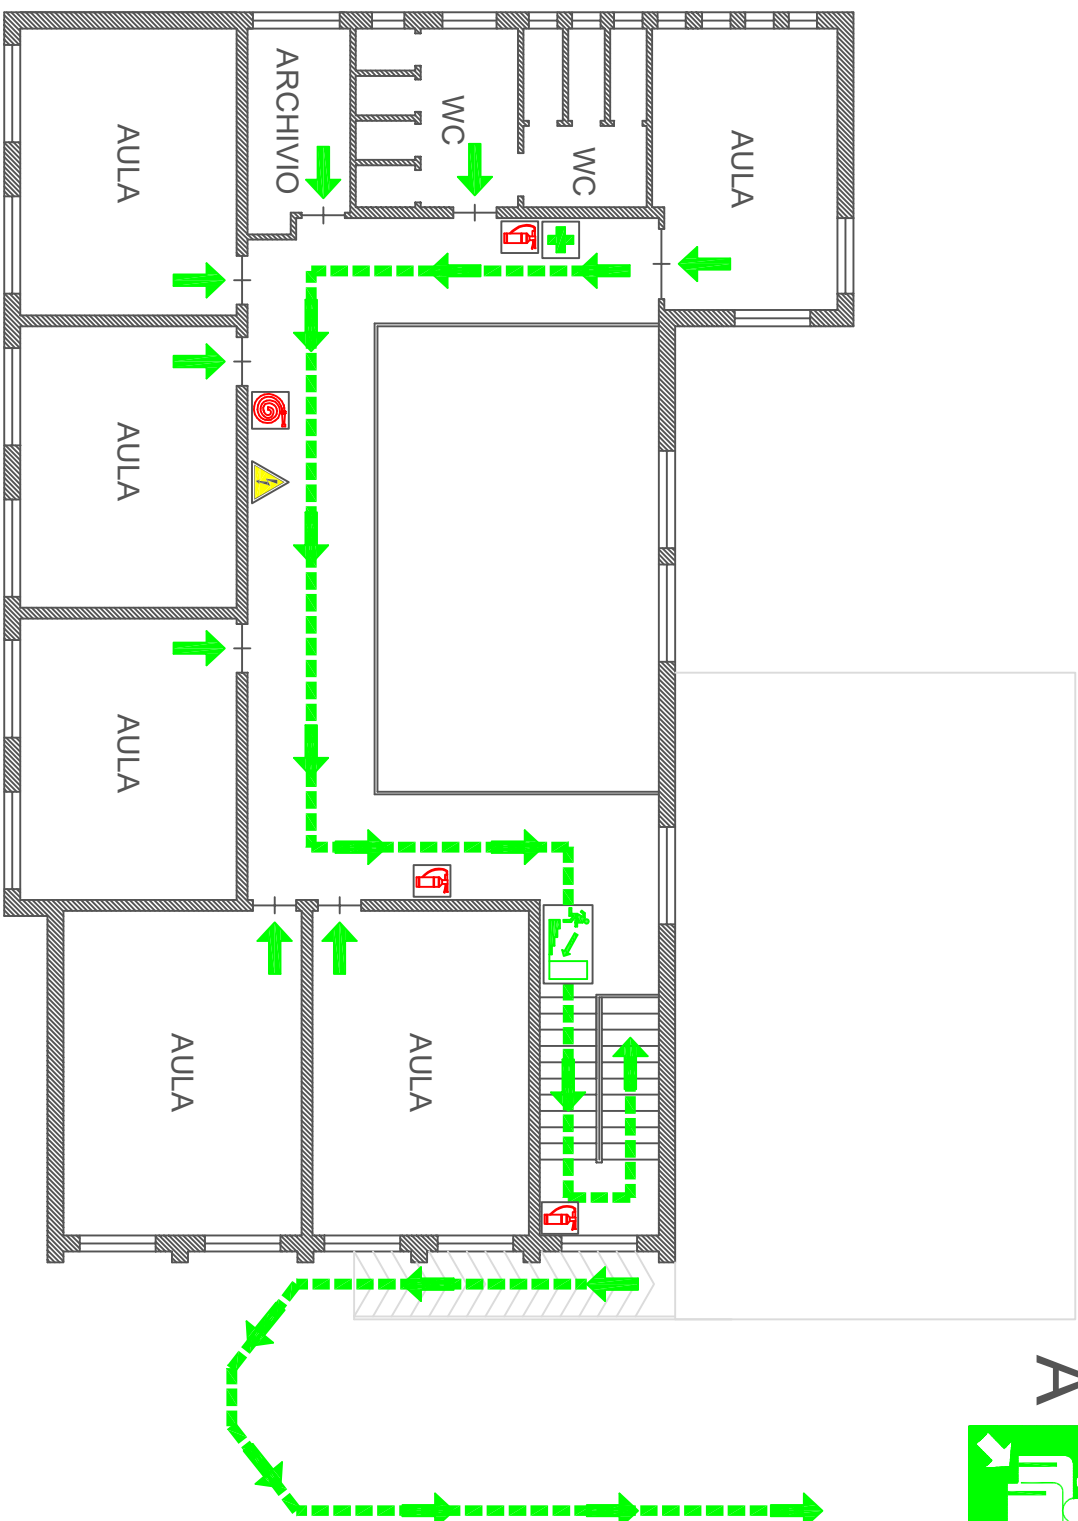

# INDIVIDUAZIONE DELLE VIE DI ESODO - UBICAZIONE DEI SISTEMI DI ESTINZIONE E DI PRONTO SOCCORSO

A

Piano primo

LEGENDA	
	ESTINTORE
	IDRANTE
	ALLARME
	ATTACCO V. F.
	QUADRO ELETTRICO
	CASSETTA DI PRONTO SOCCORSO
	DEFIBRILLATORE
	TELEFONO
	USCITA DI SICUREZZA
	SCALE / USCITA DI SICUREZZA
	PERCORSO DI ESODO
	DIREZIONE DI ESODO
	PUNTO DI RACCOLTA

# INDIVIDUAZIONE DELLE VIE DI ESODO - UBICAZIONE DEI SISTEMI DI ESTINZIONE E DI PRONTO SOCCORSO

Piano primo

## LEGENDA

	ESTINTORE
	IDRANTE
	ALLARME
	ATTACCO V. F.
	QUADRO ELETTRICO
	CASSETTA DI PRONTO SOCCORSO
	DEFIBRILLATORE
	TELEFONO
	USCITA DI SICUREZZA
	SCALE / USCITA DI SICUREZZA
	PERCORSO DI ESODO
	DIREZIONE DI ESODO
	PUNTO DI RACCOLTA

# INDIVIDUAZIONE DELLE VIE DI ESODO - UBICAZIONE DEI SISTEMI DI ESTINZIONE E DI PRONTO SOCCORSO

Piano rialzato

● TI TROVI QUI

LEGENDA							
	ESTINTORE		ATTACCO V. F.		TELEFONO		PERCORSO DI ESODO
	IDRANTE		QUADRO ELETTRICO		USCITA DI SICUREZZA		DIREZIONE DI ESODO
	ALLARME		CASSETTA DI PRONTO SOCCORSO		SCALE / USCITA DI SICUREZZA		PUNTO DI RACCOLTA
			DEFIBRILLATORE				