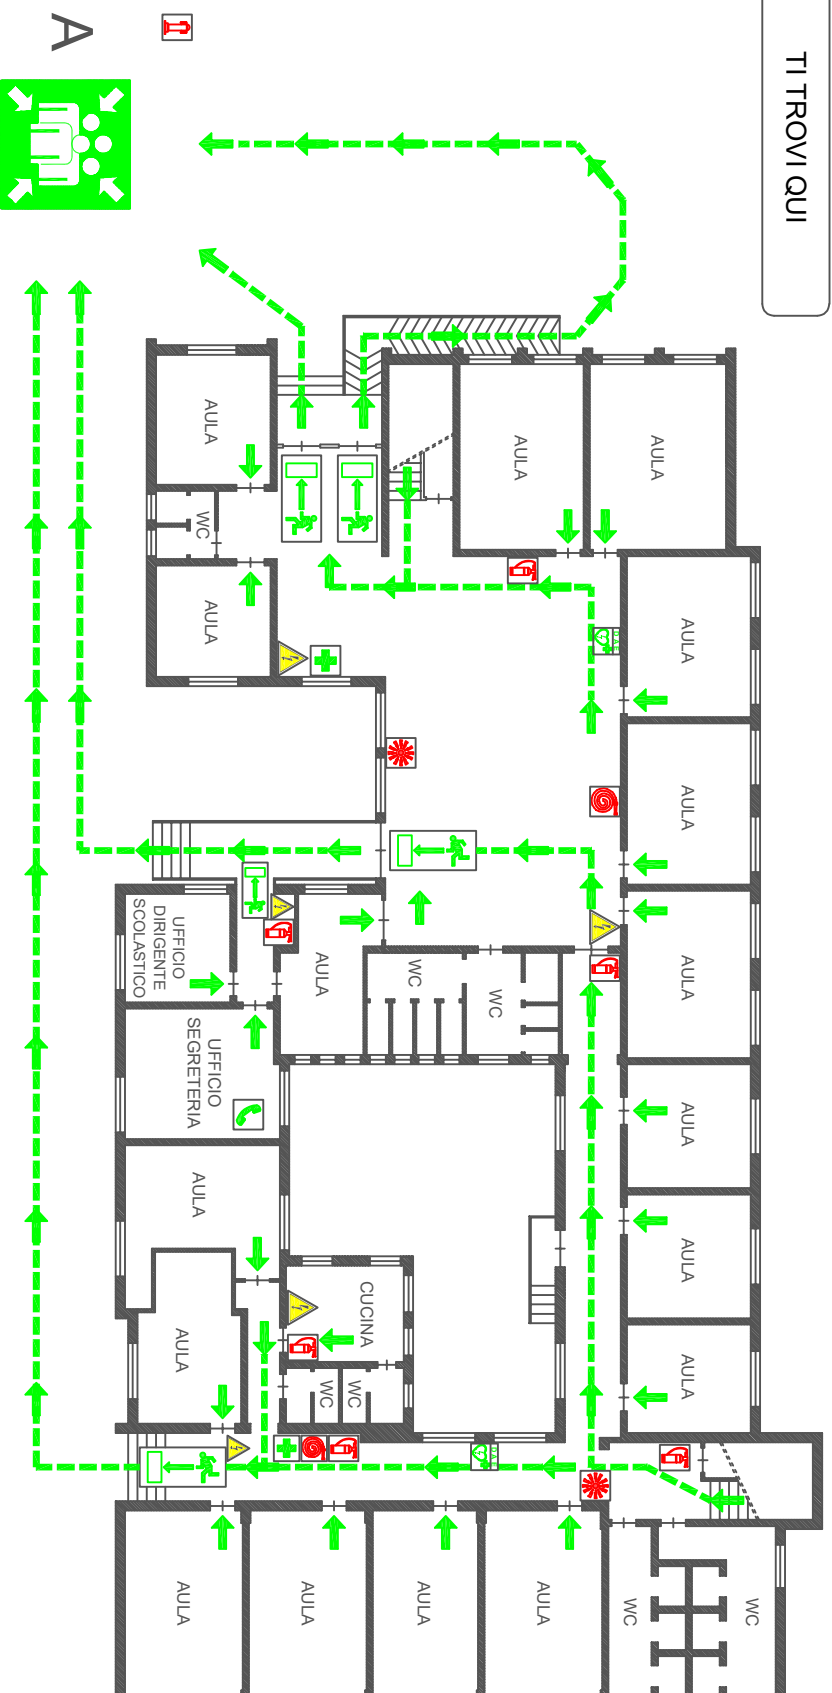

# INDIVIDUAZIONE DELLE VIE DI ESODO - UBICAZIONE DEI SISTEMI DI ESTINZIONE E DI PRONTO SOCCORSO

A

Piano primo

LEGENDA	
	ESTINTORE
	IDRANTE
	ALLARME
	ATTACCO V. F.
	QUADRO ELETTRICO
	CASSETTA DI PRONTO SOCCORSO
	DEFIBRILLATORE
	TELEFONO
	USCITA DI SICUREZZA
	SCALE / USCITA DI SICUREZZA
	PERCORSO DI ESODO
	DIREZIONE DI ESODO
	PUNTO DI RACCOLTA

# INDIVIDUAZIONE DELLE VIE DI ESODO - UBICAZIONE DEI SISTEMI DI ESTINZIONE E DI PRONTO SOCCORSO

Piano primo

## LEGENDA

	ESTINTORE
	IDRANTE
	ALLARME
	ATTACCO V. F.
	QUADRO ELETTRICO
	CASSETTA DI PRONTO SOCCORSO
	DEFIBRILLATORE
	TELEFONO
	USCITA DI SICUREZZA
	SCALE / USCITA DI SICUREZZA
	PERCORSO DI ESODO
	DIREZIONE DI ESODO
	PUNTO DI RACCOLTA

# INDIVIDUAZIONE DELLE VIE DI ESODO - UBICAZIONE DEI SISTEMI DI ESTINZIONE E DI PRONTO SOCCORSO

Piano rialzato

● TI TROVI QUI

LEGENDA							
	ESTINTORE		ATTACCO V. F.		TELEFONO		PERCORSO DI ESODO
	IDRANTE		QUADRO ELETTRICO		USCITA DI SICUREZZA		DIREZIONE DI ESODO
	ALLARME		CASSETTA DI PRONTO SOCCORSO		SCALE / USCITA DI SICUREZZA		PUNTO DI RACCOLTA
			DEFIBRILLATORE				